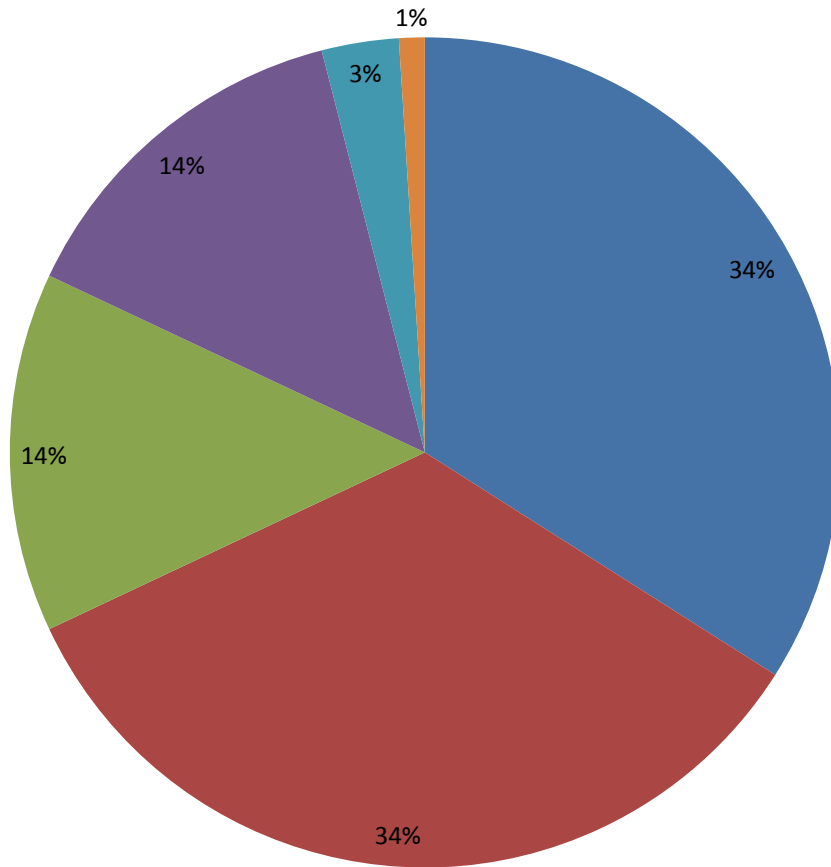

OFICINA ASISTENCIA ECONOMICA

■ Muy satisfecho ■ Satisfecho ■ Neutral ■ Insatisfecho ■ Muy insatisfecho ■ No uso el servicio