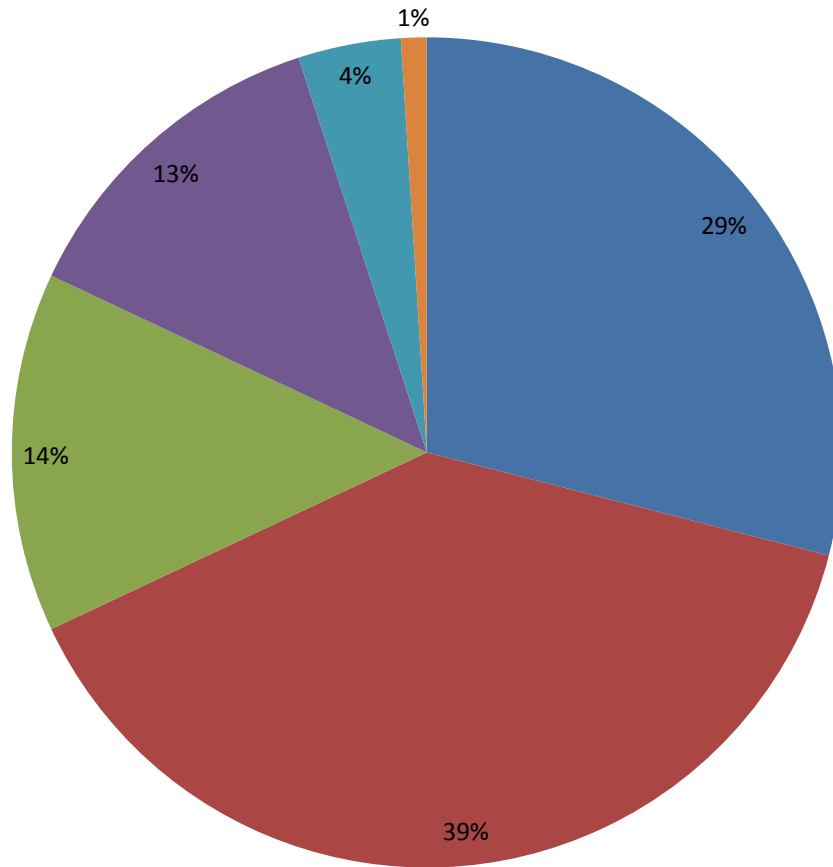

OFICINA DE REGISTRADURIA

■ Muy satisfecho ■ Satisfecho ■ Neutral ■ Insatisfecho ■ Muy insatisfecho ■ No uso el servicio